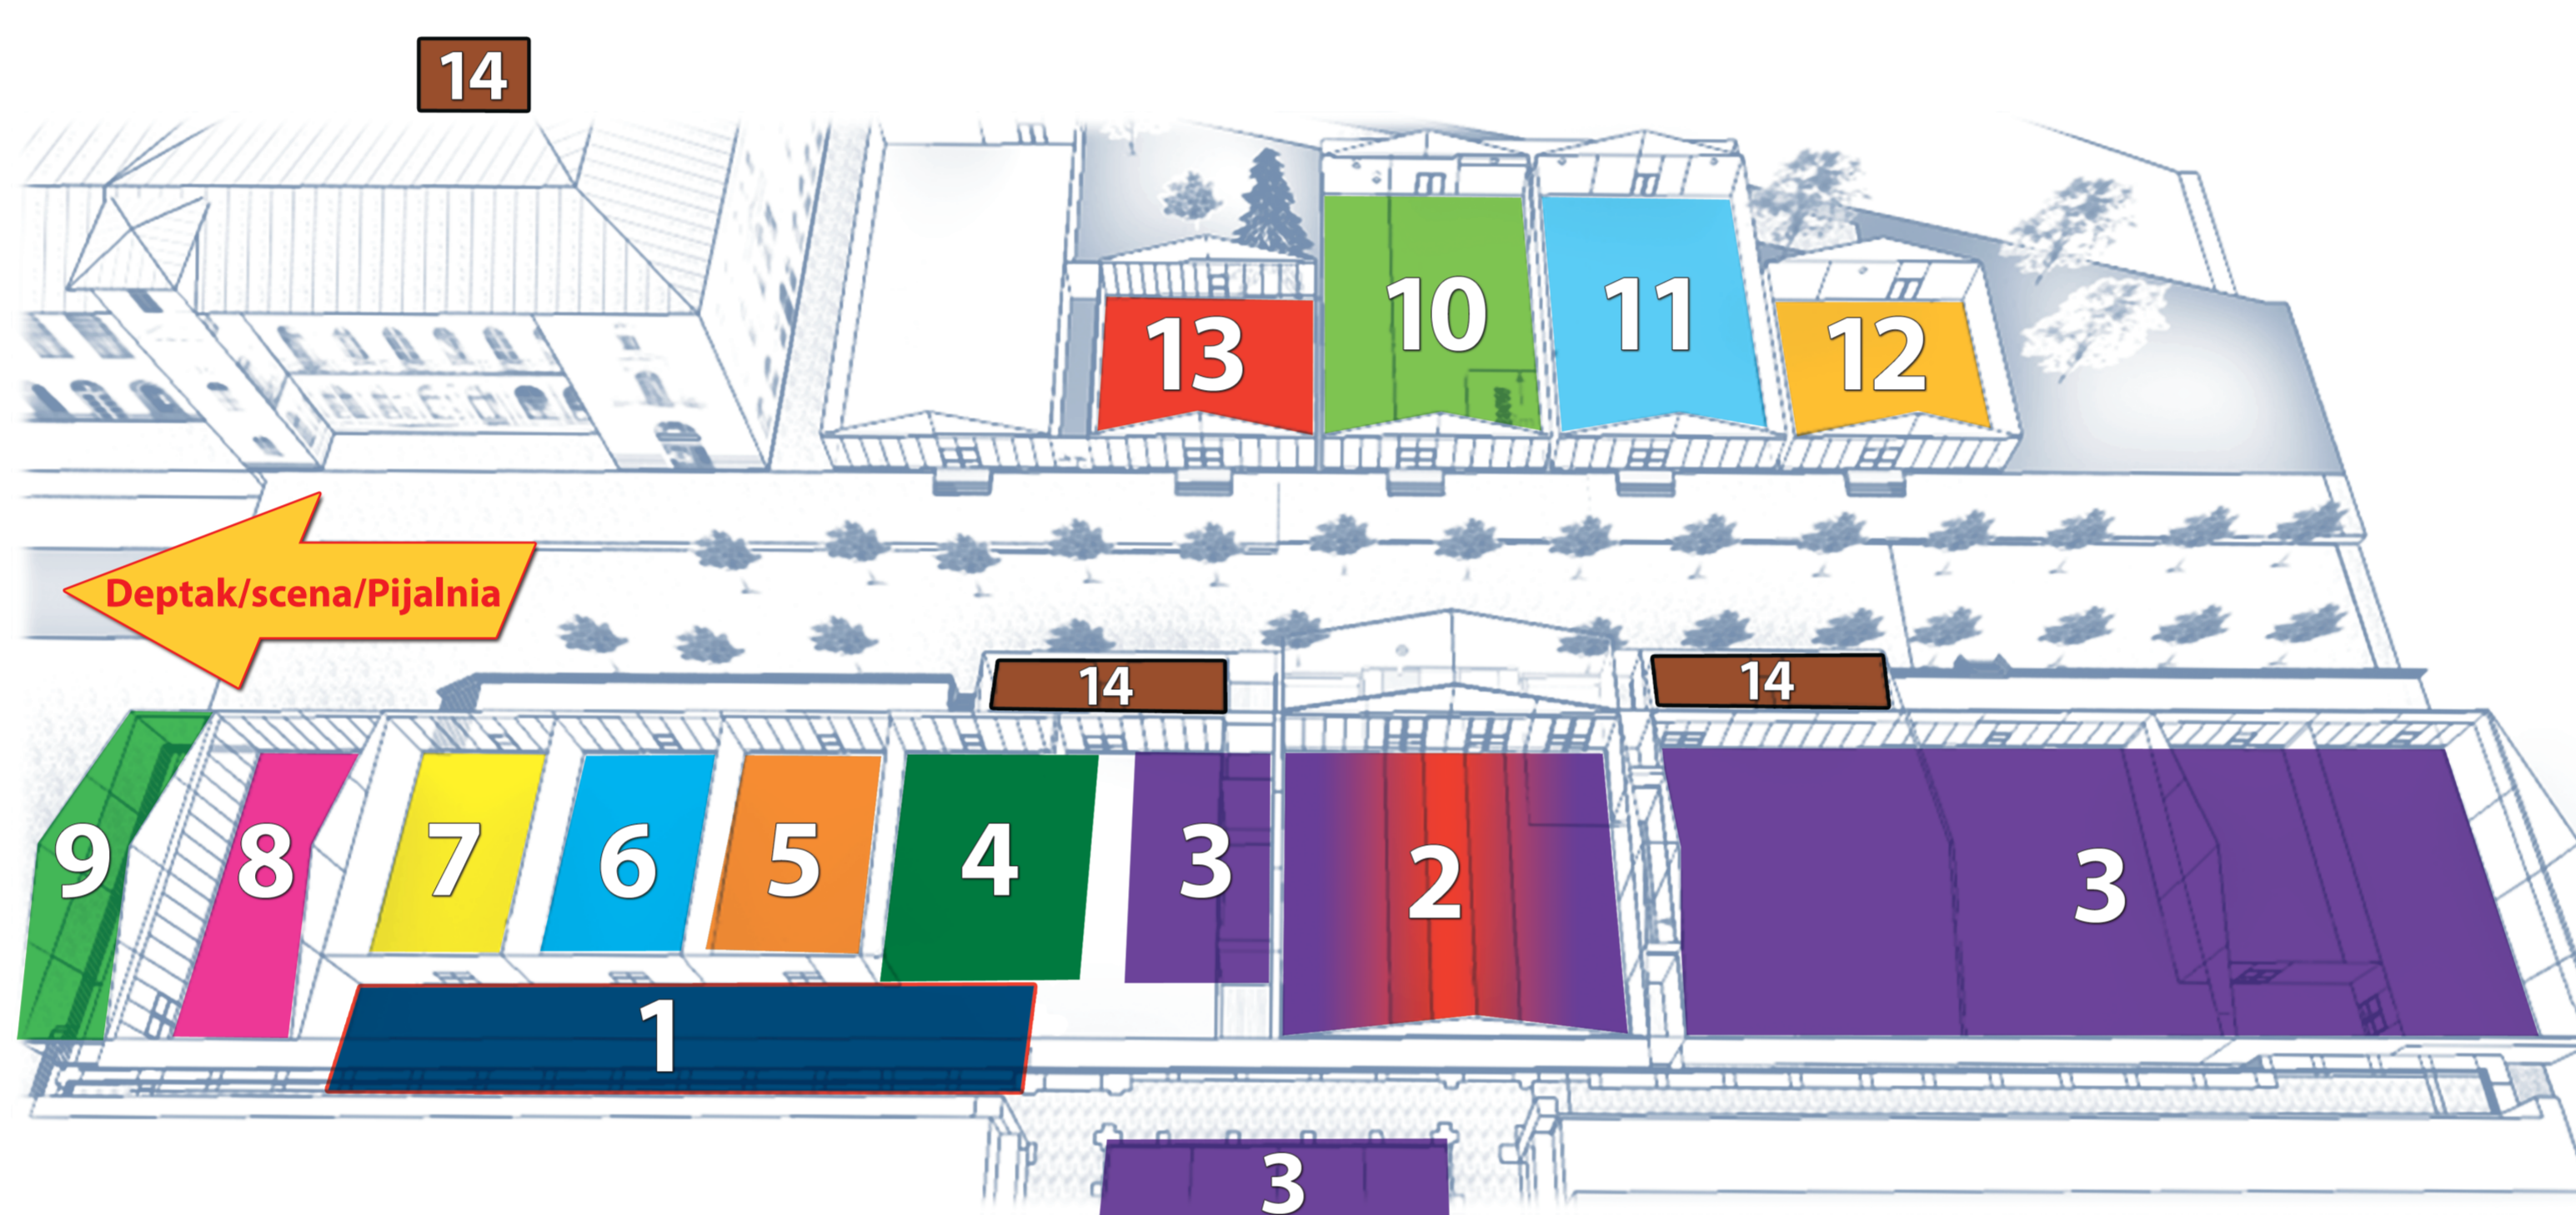

PZU FESTIWAL BIEGOWY

7

MAPA DOMU FORUM, NOWEGO DOMU FORUM I PIJALNI

Godziny otwarcia Biura Zawodów i Targów:

Piątek 13:00 - 22:00

Sobota 7:00 - 21:00

Niedziela 7:00 - 16:00

Dom Forum

1 Odbiór pakietów startowych	6 Strefa Dzieci
2 Informacja / Targi	7 Strefa Dzieci Małopolski / Depozyty
3 Targi	8 Masaże
4 Mała scena	9 Media
5 Forum Sport Zdrowie Pieniądze	

Nowy Dom Forum

- 10 Listy Startowe / Rejestracja nowych zawodników
- 11 Strefa akcji T-Mobile Pomoc Mierzona Kilometrami / Strefa Runner's World
- 12 Strefa PZU
- 13 Wyniki / Reklamacje
- 14 Toalety